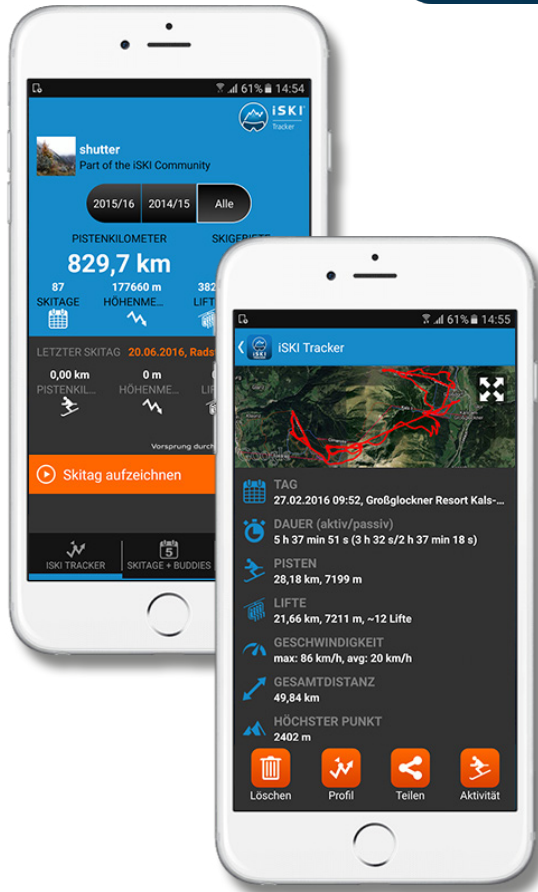

# iSki Tracker

## Das Trackingtool für ambitionierte Wintersportler

Wer ist der Schnellste? Wer ist am meisten Pistenkilometer gefahren? Wieviele Höhenmeter? Welches Ranking belege ich im Skigebiet?

All diese Fragen beantwortet **eine** App: der iSki Tracker. Über GPS ortet er seine User, zeichnet deren Bewegungen im Skigebiet auf und bietet ihnen Vergleichsmöglichkeiten mit gleichgesinnten Skifahrern. Und das liegt beim Powdern & Carven voll im Trend!

>> [www.iski.world](http://www.iski.world)

- **742 Tsd. Downloads**  
(online seit November 2011)

- verfügbar für  

- Werbeformate:
- Logo Placement
  - Videostitial